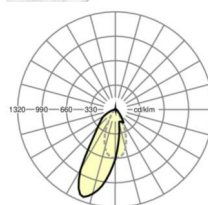

## Оптика

Оснастка	LED, цветопередача/оттенок света CRI ≥ 80 / 3000K
Допуск для координаты цветности (MacAdam)	3SDCM
Фотобиологическая безопасность (светильник)	RG1
Номинальный световой поток	9413lm
Срок службы LED	50000h L80/B10 (Tq 25°C)
светоотдача светильников	135lm/W
Угол излучения	20°
UGR поп./вдоль	18.6 / 21.9

## Механика

цвет корпуса	белый стандартный для электротехники RAL 9016
размеры (LxWxH/DxH)	1531mm x 55mm x 37mm
вес (нетто)	2kg
Вид монтажа	сборка трековых систем, световая структура

## DEEP-LINK

<https://www.regiolum.de/ru/article/19455006110>

Ссылка	LED 10000lm 830
ηLB	100 %
Φ ↓/↑	98 % / 2 %
UGR поп./вдоль	18.6 / 21.9

размеры

L	1531 mm	Длина
B	55 mm	Ширина
H	37 mm	Высота