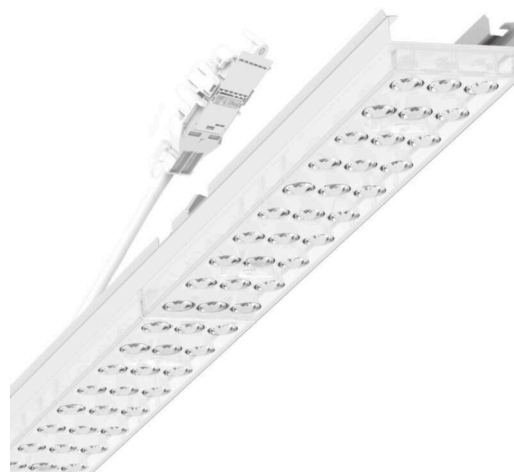

прибородержатель переменный - Individual.Lens.Optic - прямой несимметричный свет - без видимых стыков

Ламподержатель из оцинкованного стального профиля, поверхность покрыта лаком на полиэфирной смоле. Крепление без инструментов с нажимными затворами, встроенными в конструкцию, обеспечивают защиту от кражи и взлома. В трековой шине может устанавливаться с левой или правой стороны и позиционироваться по-разному. Цвет корпуса белый стандартный для электротехники RAL 9016; Прямое несимметричное излучение, распределение света посредством линзы «Individual.Lens.Optic» из пластика ПММА. Оптика отдельных линз делает сборку и установку предельно удобными, плоскость легко чистится. Тройные ряды из отдельных линз и лампо-/прибородержатели, идеально согласованные между собой, обеспечивают цельный вид без стыков и неравномерностей. Подключение к электросети через присоединительный провод длиной 1 м для свободного позиционирования ламподержателя в световой полосе и 5-полюсную втычную деталь для быстрой сборки со свободным выбором фаз. Сменные блоки, позволяющие легко модернизировать освещение, существенно продлевают срок службы всей осветительной установки.

## Оптика

Оснастка	LED, цветопередача/оттенок света CRI ≥ 80 / 3000K
Допуск для координаты цветности (MacAdam)	3SDCM
Фотобиологическая безопасность (светильник)	RG1
Номинальный световой поток	9413lm
Срок службы LED	50000h L80/B10 (Tq 25°C)
светоотдача светильников	135lm/W
Угол излучения	20°
UGR поп./вдоль	18.6 / 21.9

## Механика

цвет корпуса	белый стандартный для электротехники RAL 9016
размеры (LxWxH/DxH)	1531mm x 55mm x 37mm
вес (нетто)	2kg
Вид монтажа	сборка трековых систем, световая структура

## DEEP-LINK

<https://www.regiolum.de/ru/article/19455006110>

Ссылка	LED 10000lm 830
ηLB	100 %
Φ ↓/↑	98 % / 2 %
UGR поп./вдоль	18.6 / 21.9

размеры

L	1531 mm	Длина
B	55 mm	Ширина
H	37 mm	Высота